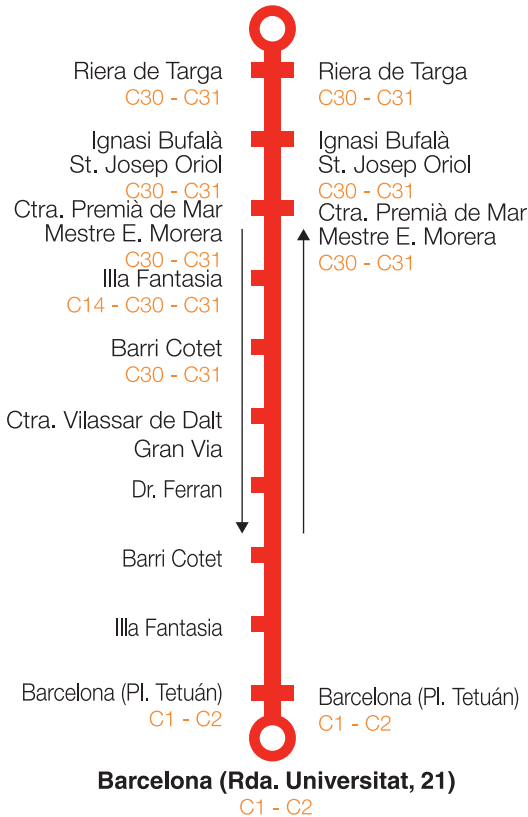

C 3/4

Vilassar de Dalt Premià de Mar Barcelona

(Directe per Autopista)

Vilassar de Dalt

Pl. Pau Casals / Riera de Targa

Barcelona (Rda. Universitat, 21)

C1 - C2

Horari

de dilluns a divendres

Sortides de Vilassar de Dalt Pl. Pau Casals / Riera de Targa			Sortides de Barcelona Rda. Universitat, 21		
06:30	10:30	17:00	07:30	12:15	18:30
06:50	11:00	17:15	08:00	13:00	19:00
07:10	12:00	18:00	08:30	13:45	19:30
07:30	12:45	18:30	09:00	14:30	20:00
08:00	13:30	19:00	09:30	15:15	20:30
08:30	14:15	19:30	10:00	16:00	21:30
09:00	15:00	20:30	10:30	16:45	22:00
09:30	15:45	21:00	11:00	17:30	
10:00	16:30		11:30	18:00	

dissabtes

Sortides de Vilassar de Dalt Pl. Pau Casals / Riera de Targa			Sortides de Barcelona Rda. Universitat, 21		
08:15	14:00	20:00	09:00	15:00	21:00
09:30	15:30	21:30	10:30	16:30	22:30
11:00	17:00		12:00	18:00	
12:30	18:30		13:30	19:30	

Servei directe Vilassar de Dalt - Barcelona

Sortides Vilassar de Dalt: 17:30

Sortides Barcelona: 19:45

Servei directe Premià de Mar - Barcelona

Sortides Premià de Mar: 06:50 - 08:30 - 19:00

Sortides Barcelona: 07:40 - 09:20 - 18:15