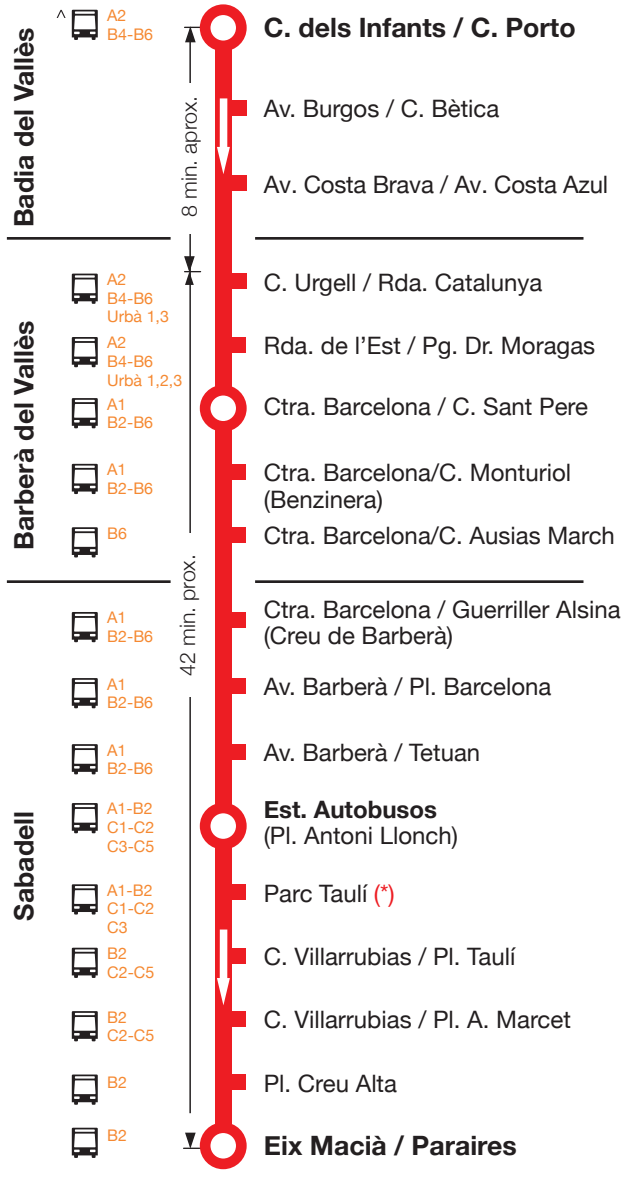

Badia del Vallès Barberà del Vallès Sabadell

^ amb correspondència a totes les parades de la població.

Horari

Sortides des de Badia del V. a Barberà del V. i Sabadell:

Feiners Primeres sortides 04:20 i 05:15
de 06:25 a 22:05 cada 20 minuts

(*) Sortides amb pas per Parc Taulí: 07:05 i cada hora fins les 22:05

Dissabtes i feines agost De 07:00 a 22:00 cada 30 minuts

(*) Sortides amb pas per Parc Taulí: de 07:00 a 22:00 cada hora

Diumenges i festius 07.00 - 07.40 - 08.20 - 09.00 - 09.40 - 10.20
11.00 - 11.40 - 12.20 - 13.00 - 13.40 - 14.20
15.00 - 15.40 - 16.20 - 17.00 - 17.40 - 18.20
19.00 - 19.40 - 20.20 - 21.00 - 21.40

(*) Totes les sortides amb pas per Parc Taulí

Sortides des de Barberà del Vallès a Sabadell:

Feiners Primeres sortides 04:28 i 05:23
de 06:33 a 22:13 cada 20 minuts

(*) Sortides amb pas per Parc Taulí: de 07:13 a 22:13 cada hora

Dissabtes i feines agost De 07:10 a 22:10 cada 30 minuts

(*) Sortides amb pas per Parc Taulí: de 07:10 a 22:10 cada hora

Diumenges i festius 07.10 - 07.50 - 08.30 - 09.10 - 09.50 - 10.30
11.10 - 11.50 - 12.30 - 13.10 - 13.50 - 14.30
15.10 - 15.50 - 16.30 - 17.10 - 17.50 - 18.30
19.10 - 19.50 - 20.30 - 21.10 - 21.50

(*) Totes les sortides amb pas per Parc Taulí

· En la compra del bitllet senzill el conductor només està obligat a facilitar canvi en els pagaments fets amb bitllets de fins a 10€.

· Per facilitar la tasca del conductor, situis a prop de la parada i indiqui que vol pujar al bus amb un petit senyal amb la mà.

· No està permès fer trajectes dins de la població de Sabadell.

mou-te.gencat.cat

07/15

BusMet

Tel. 93 580 67 00
www.moventis.es
info@sarbus.com

moventis sarbus

012