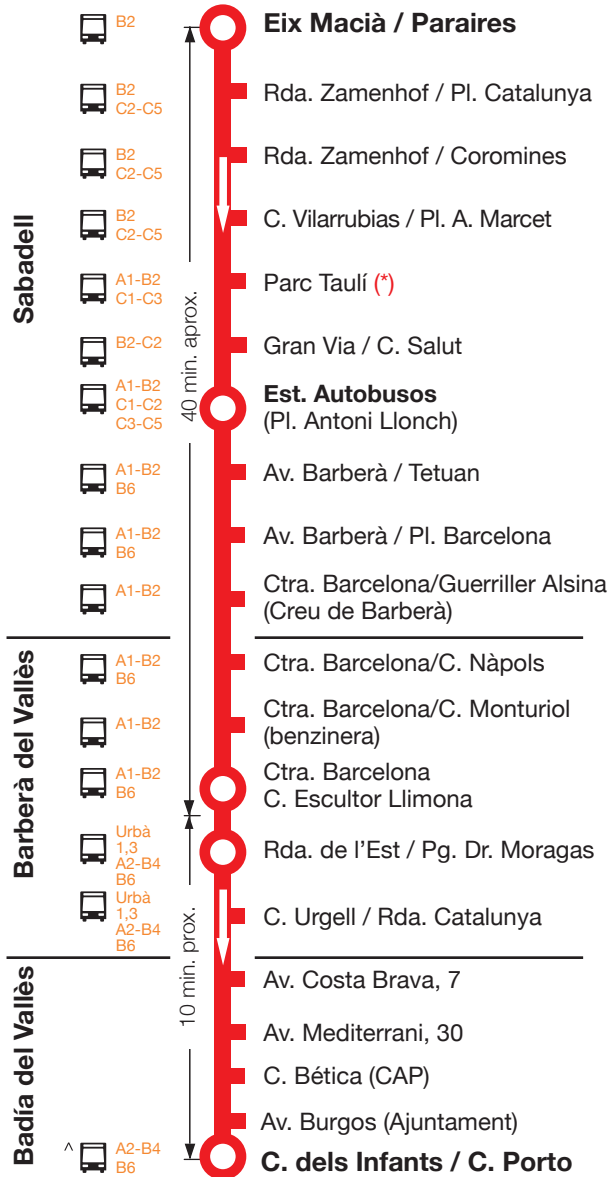

B1

Sabadell Barberà del Vallès Badia del Vallès

^ amb correspondència a totes les parades de la població.

Horari

Sortides des de Sabadell a Barberà del V. i Badia del V.:

Feiners Primera sortida 04:50
De 05.40 a 22.40 cada 20 minuts

(*) Sortides amb pas per Parc Taulí: de 06:40 a 22:40 cada hora

Dissabtes i feines agost De 07.20 a 22.20 cada 30 minuts

(*) Sortides amb pas per Parc Taulí: de 07:20 a 22:20 cada hora

Diumenges i festius 07.40 - 08.20 - 09.00 - 09.40 - 10.20 - 11.00
11.40 - 12.20 - 13.00 - 13.40 - 14.20 - 15.00
15.40 - 16.20 - 17.00 - 17.40 - 18.20 - 19.00
19.40 - 20.20 - 21.00 - 21.40 - 22.20

(*) Totes les sortides amb pas per Parc Taulí

Sortides des de Barberà del Vallès a Badia del Vallès:

Feiners Primera sortida 05:10
De 06:00 a 23:00 cada 20 minuts

Dissabtes i feines agost De 07:50 a 22:50 cada 30 minuts

Diumenges i festius 07.50 - 08.30 - 09.10 - 09.50 - 10.30 - 11.10
11.50 - 12.30 - 13.10 - 13.50 - 14.30 - 15.10
15.50 - 16.30 - 17.10 - 17.50 - 18.30 - 19.10
19.50 - 20.30 - 21.10 - 21.50 - 22.30

· En la compra del bitllet senzill el conductor només està obligat a facilitar canvi en els pagaments fets amb bitllets de fins a 10€.

· Per facilitar la tasca del conductor, situis a prop de la parada i indiqui que vol pujar al bus amb un petit senyal amb la mà.

· No està permès fer trajectes dins de la població de Sabadell.

mou-te.gencat.cat

07/15

Tel. 93 580 67 00
www.moventis.es
info@sarbus.com

BusMet

012

moventis sarbus

B1