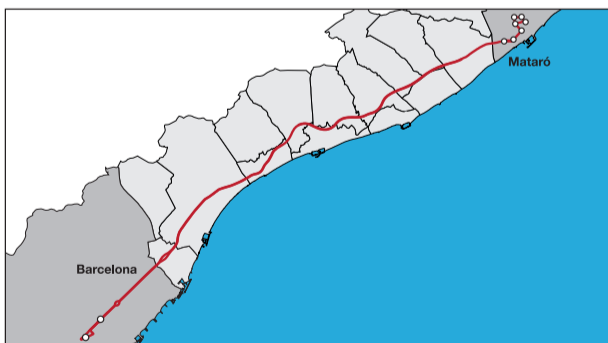

Més informació:

Remallaire, 15-17

Pol. industrial Les Hortes del Camí Ral

08302 Mataró

Tel. 93 798 11 00 - Fax 93 757 12 33

www.moventis.es

empresacasas@empresacasas.com

012
gencat.cat

Cost de la trucada,
segons operadora.

www.mobilitat.net