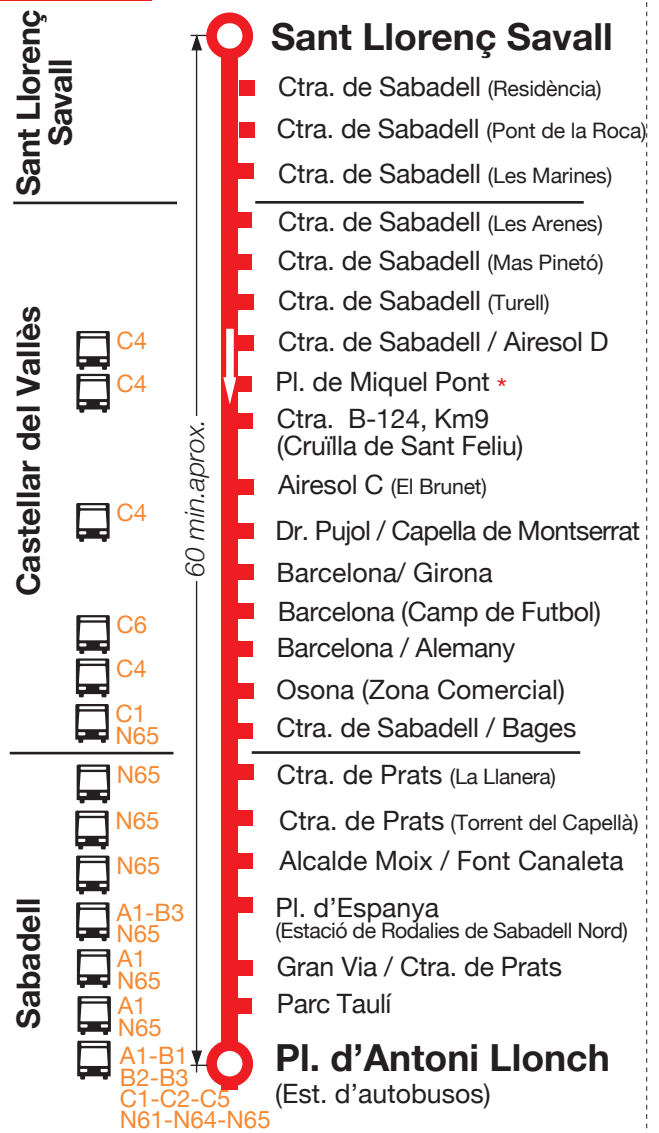

Sant Llorenç Savall Castellar del Vallès Sabadell (Estació d'autobusos)

Horari

Sortides des de Sant Llorenç Savall a Castellar del Vallès i Sabadell:

Feiners	07.15, 09.15, 13.00, 15.00, 17.00, 19.00, 20.30 i 22.00h.
Dissabtes	09.25, 12.00, 14.00, 16.00, 18.00, 20.00 i 22.00h.
Diumenges i festius de tot l'any	09.25, 13.00, 19.00 i 21.00h.
Feiners i Dissabtes d'agost	09.25, 12.00, 14.00, 16.00, 18.00, 20.00 i 22.00h.

Sortides des de Sant Feliu del Racó a Castellar del Vallès i Sabadell:

Dissabtes	16.25, 18.25, 20.25 i 22.25h.
Diumenges i festius de tot l'any	09.50, 13.25, 19.25 i 21.25h.
Feiners i Dissabtes d'agost	09.50, 12.25, 14.25, 16.25, 18.25, 20.25 i 22.25h.

* Sortides en vermell entren a Sant Feliu del Racó.

- Quan compreu un bitllet senzill, el conductor només té l'obligació de donar canvi si pagueu amb bitllets de fins a 10€.
- Per facilitar la feina del conductor, situeu-vos a prop de la parada i indiqueu que voleu pujar a l'autobús fent un petit senyal amb la mà.
- No és permès fer trajectes dins la mateixa població.

mou-te.gencat.cat

Tel. 93 580 67 00
www.moventis.es
info@sarbus.com

012
gencat.cat
Cost de la trucada:
segons operadora.

06/15