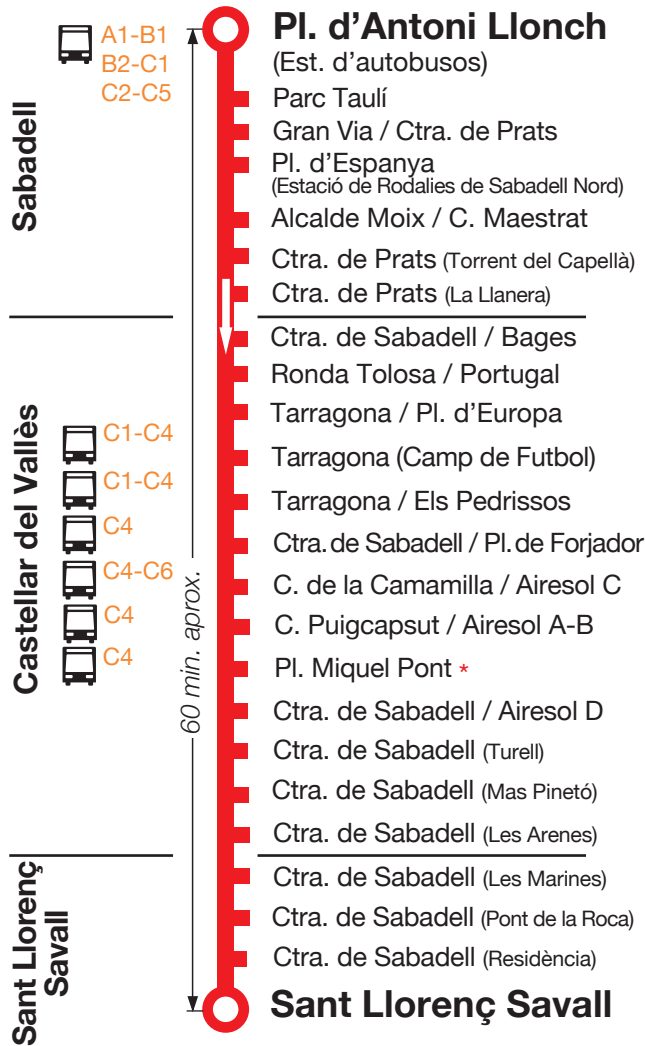

Sabadell (Estació d'autobusos) Castellar del Vallès Sant Llorenç Savall

Horari

Sortides des de Sabadell a Castellar del Vallès i Sant Llorenç Savall:

Feiners	06.30, 08.15, 12.00, 14.10, 16.00, 18.00, 19.45 i 21.15h.
Dissabtes	08.25, 11.00, 13.00, 15.00, 17.00, 19.00 i 21.00h.
Diumenges i festius de tot l'any	08.25, 12.00, 18.00 i 20.00h.
Feiners i Dissabtes d'agost	08.25, 11.00, 13.00, 15.00, 17.00, 19.00 i 21.00h.

Sortides des de Sant Feliu del Racó a Sant Llorenç Savall:

Dissabtes	17.30, 19.30 i 21.30h.
Diumenges i festius de tot l'any	08.55, 12.30, 18.30 i 20.30h.
Feiners i Dissabtes d'agost	08.55, 11.30, 13.30, 15.30, 17.30, 19.30 i 21.30h.

* Sortides en vermell entren a Sant Feliu del Racó.

- Quan compreu un bitllet senzill, el conductor només té l'obligació de donar canvi si pagueu amb bitllets de fins a 10€.
- Per facilitar la feina del conductor, situeu-vos a prop de la parada i indiqueu que voleu pujar a l'autobús fent un petit senyal amb la mà.
- No és permès fer trajectes dins la mateixa població.

mou-te.gencat.cat

Tel. 93 580 67 00
www.moventis.es
info@sarbus.com

012
gencat.cat
Cost de la trucada:
segons operadora.

06/15