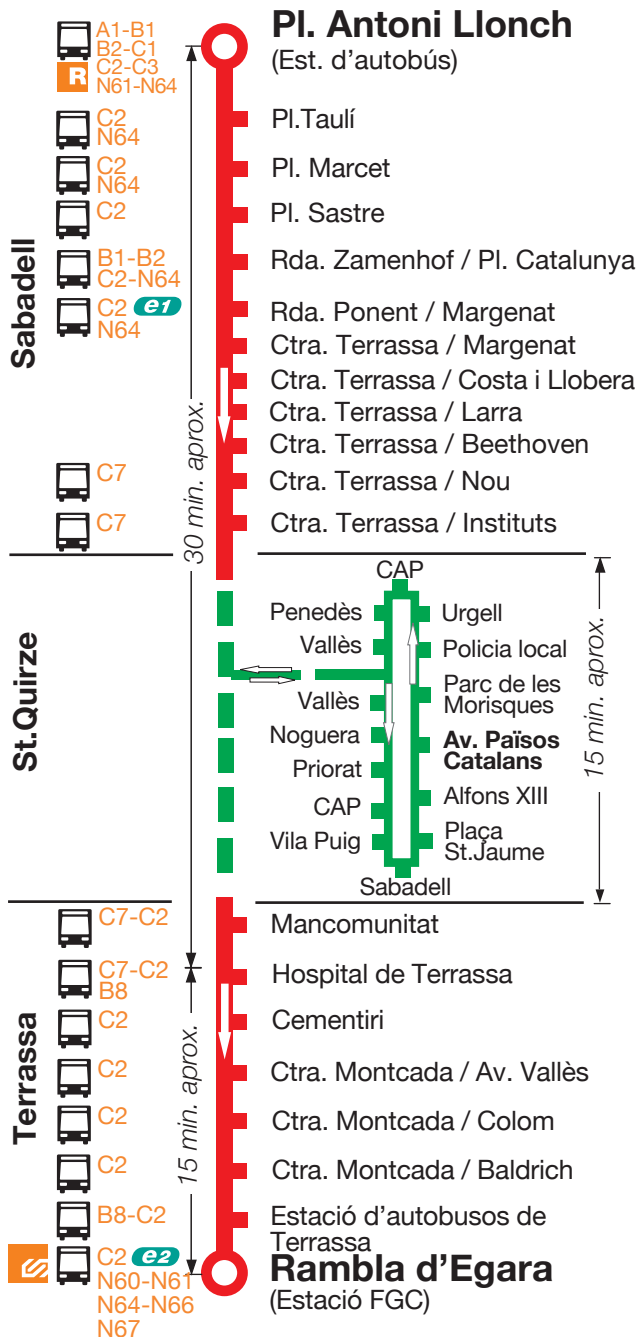

C5**Sabadell
Terrassa****Horari****Sortides des de Sabadell (Estació d'autobusos) a Terrassa:**

Feiners	06.00h. i cada 30 minuts fins les 21.30h.
Dissabtes, diumenges i festius	07.15 - 08.15 - 09.00 - 10.00 - 11.00 - 12.00 13.00 - 14.00 - 15.00 - 16.00 - 17.00 - 18.00 19.00 - 20.00 - 21.00
Feiners d'Agost	06.15 - 07.15 - 08.15 - 09.00 - 10.00 - 11.00 12.00 - 13.00 - 14.00 - 15.00 - 16.00 - 17.00 18.00 - 19.00 - 20.00 - 21.00

Sortides des de St. Quirze a Terrassa:

Dissabtes, diumenges, festius i feiners agost	09.35 - 12.35 - 16.35 - 20.35
--	-------------------------------

- En la compra del bitllet senzill el conductor només està obligat a facilitar canvi en els pagaments fets amb bitllets de fins a 10€.
- Per facilitar la tasca del conductor, situis a prop de la parada i indiqui que vol pujar al bus amb un petit senyal amb la mà.
- No està permès fer trajectes dintre de la mateixa població.
- Trajecte no permès: Sabadell - St. Quirze.