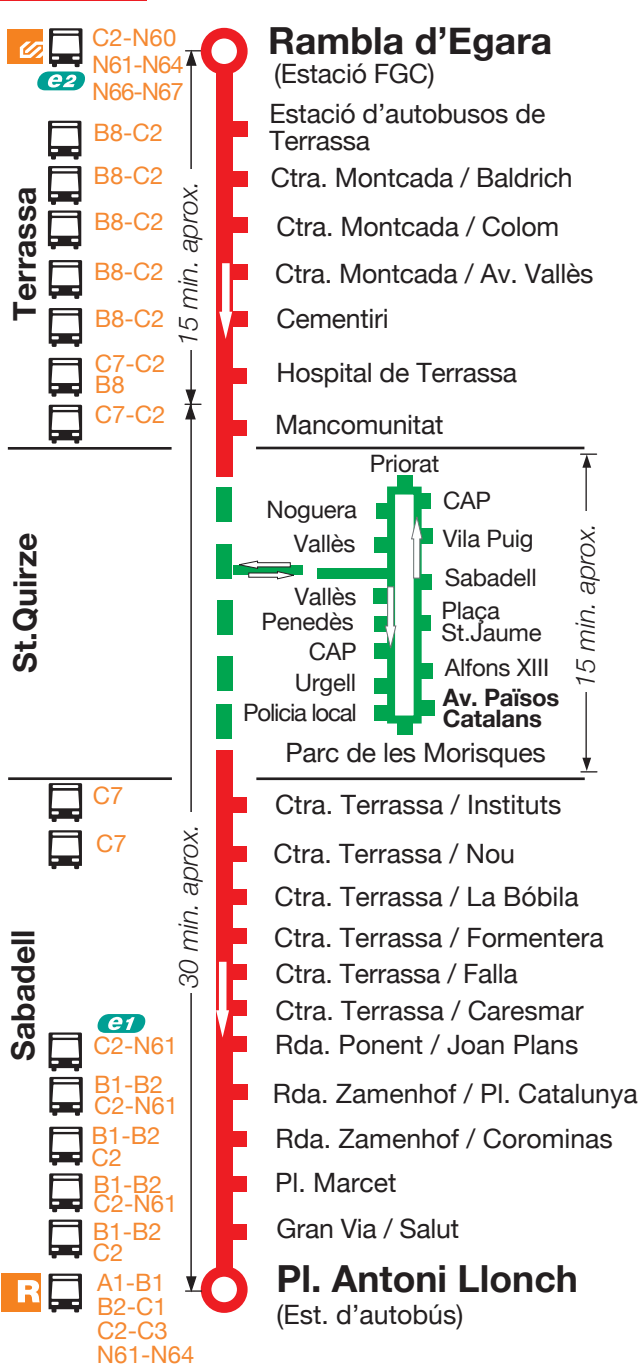

C5**Sabadell
Terrassa****Horari****Sortides des de Sabadell (Estació d'autobusos) a Terrassa:**

Feiners	06.00h. i cada 30 minuts fins les 21.30h.
Dissabtes, diumenges i festius	07.15 - 08.15 - 09.00 - 10.00 - 11.00 - 12.00 13.00 - 14.00 - 15.00 - 16.00 - 17.00 - 18.00 19.00 - 20.00 - 21.00
Feiners d'Agost	06.15 - 07.15 - 08.15 - 09.00 - 10.00 - 11.00 12.00 - 13.00 - 14.00 - 15.00 - 16.00 - 17.00 18.00 - 19.00 - 20.00 - 21.00

Sortides des de St. Quirze a Terrassa:

Dissabtes, diumenges, festius i feiners agost	09.35 - 12.35 - 16.35 - 20.35
--	-------------------------------

- En la compra del bitllet senzill el conductor només està obligat a facilitar canvi en els pagaments fets amb bitllets de fins a 10€.
- Per facilitar la tasca del conductor, situis a prop de la parada i indiqui que vol pujar al bus amb un petit senyal amb la mà.
- No està permès fer trajectes dintre de la mateixa població.
- Trajecte no permès: Sabadell - St. Quirze.

ATM Àrea de Barcelona
Autoritat del Transport MetropolitàGeneralitat de Catalunya
Departament de Territori i Sostenibilitat

moventis

07/14

Tel. 93 580 67 00
www.moventis.es
info@sarbus.com012
genca.cat**C5****Terrassa
Sabadell****Horari****Sortides des de Terrassa (Estació d'autobusos) a Sabadell:**