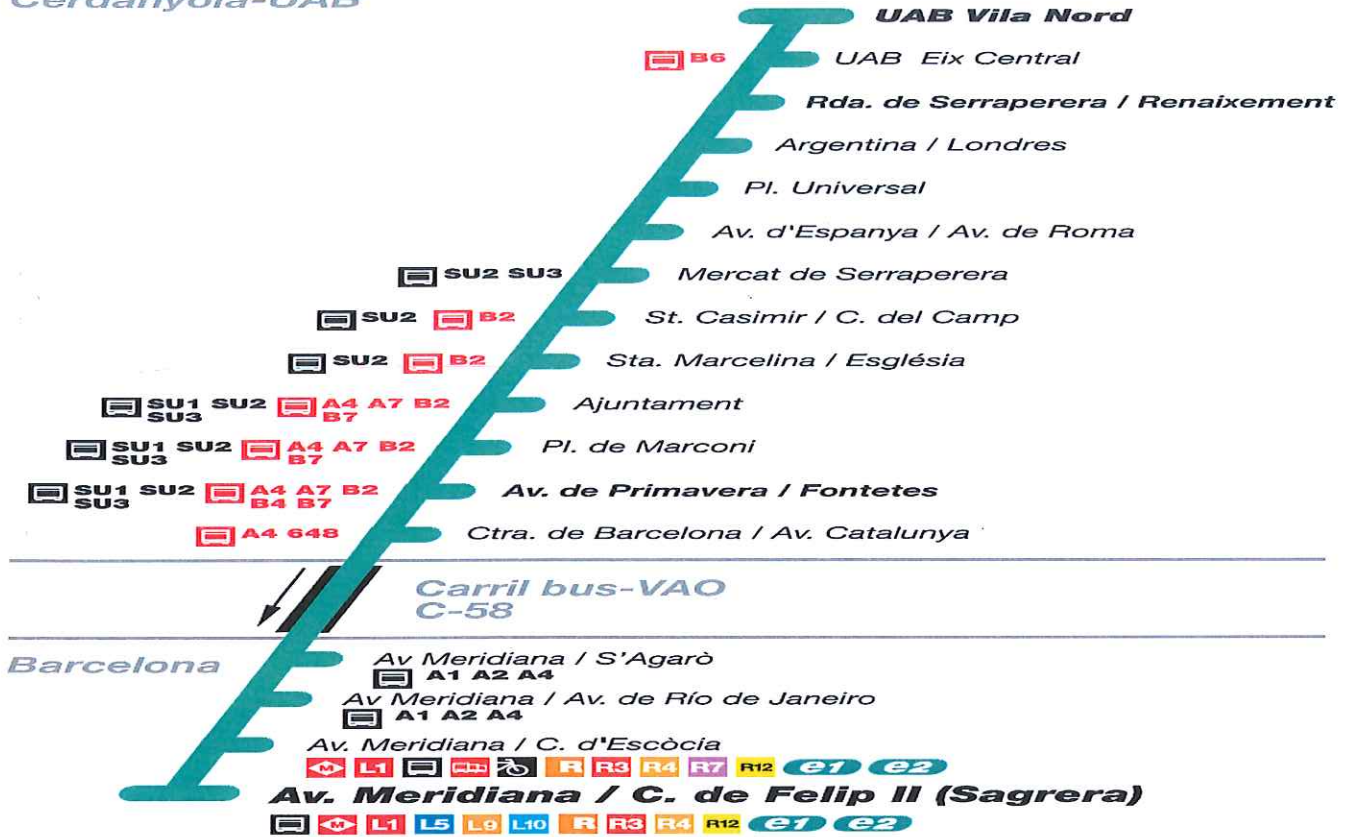

Av. Catalunya / RENFE

Av. Primavera / Fontetes

St. Iscle / M<sup>a</sup> de Déu del Pilar "Ajuntament"

Francolí / Pirineus

Mercat de Serraperera

Av. d'Espanya / Av. de Roma

Pl. Universal

Argentina / Londres

**Diumenges i festius**

09.00 - 10.20 - 11.40 - 13.00 - 14.20 - 15.40 - 17.00 - 18.20 - 19.40 - 21.00 -  
 22.20\*

El compliment d'aquests horaris està subjecte a la fluïdesa del trànsit

\*arriba només fins a Rda. de Serraperera / Renaixença  
 Trajecte no permès: Barcelona - Ctra. Barcelona/Bonavista.

**e3 Cerdanyola-UAB - Barcelona**

Cerdanyola-UAB

**Enllaços**

- Metro
- Rodalies de Catalunya
- Autobus urbà
- Bus Transports públics de Catalunya
- Estació d'autobusos
- Bicing

**Horari**

**Sortides UAB VILA NORD**

**De dilluns a divendres feiners**

07.05 a 09.45 cada 20' | 09.45 a 12.45 cada 30' | 12.45 a 18.45 cada 20'  
18.45 - 19.20 | 19.20 a 22.20 cada 30'

**Dissabtes i feiners del mes d'agost**

07.25 - 08.10 - 08.55 - 09.40 - 10.25 - 11.10 - 11.55 - 12.40 - 13.25 - 14.10 - 14.55 - 15.40 -  
16.25 - 17.10 - 17.55 - 18.40 - 19.25 - 20.10 - 20.55 - 21.40 - 22.25